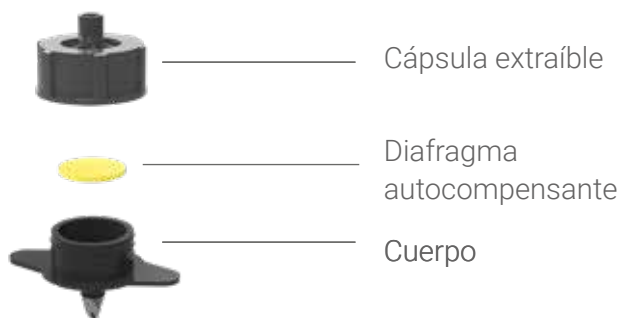

En el modelo **TURBULENTO**, la pastilla del laberinto esta fabricada en silicona, lo que facilita su extracción y limpieza del laberinto, ademas de ser más resistente a las inscrustaciones de precipitados.

En el modelo **AUTOCOMPENSANTE**, dispone de una membrana de silicona que garantiza un caudal regulado a diferentes presiones de trabajo.

APLICACIONES

Los goteros presentan en su diseño, por un lado, una espita con forma puntiaguda en la zona de inserción en la tubería, de manera que facilita su instalacion en cualquier tipo de tuberia de microirrigación. Por otro lado disponen de una canula de emisión de diámetro 5 mm compatible con los accesorios de conexionado y distribucion comunmente utilizados en sistemas de riego hidropónico para la colocación de piquetas goteadoras.

- Especialmente indicado para cultivos con largas longitudes de ramal y orografías abruptas. Gracias a la autocompensación garantiza una emisión de caudal homogénea a lo largo de la línea de cultivo.
- Para cultivos hidropónicos, gracias a la facilidad de conexión de los accesorios para minitubo y piquetas en la cánula de emisión.
- Aplicación en jardinería.