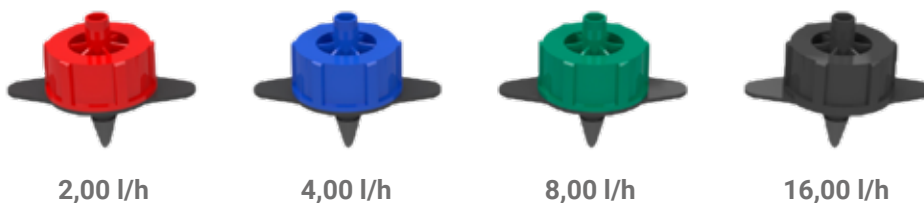

GOTERO DESMONTABLE AUTOCOMPENSANTE RAINBOW PC

Los **goteros desmontables Rainbow PC** son goteros autocompensantes equipados con un diafragma de silicona extraíble que regula el flujo de agua a diferentes niveles de presión. Se recomienda su uso en zonas montañosas y/o en terrenos con diferentes niveles de pendiente.

TIPOS

GOTERO DESMONTABLE RAINBOW PC				
CAUDAL	COLOR CARCASA	UDS. BOLSA	UDS. CAJA	CÓDIGO
<i>l/h</i>				
2,00		500	3.000	502220
4,00		500	3.000	502221
8,00		500	3.000	502222
16,00		500	3.000	502223

DATOS TÉCNICOS

DATOS TÉCNICOS			
CAUDAL	HOMOGENEIDAD	EXPONENTE DE DESCARGA	ECUACIÓN CARACTERÍSTICA
<i>l/h</i>			
2,00	2,10%	0,0	$Q=2,07 \cdot p^{0,03}$
4,00	4,00%	0,0	$Q=4,21 \cdot p^{0,03}$
8,00	3,10%	0,0	$Q=7,88 \cdot p^{0,03}$
16,00	3,70%	0,0	$Q=16,42 \cdot p^{0,03}$

CAUDAL - PRESIÓN

CAUDAL NOMINAL	PRESIÓN						
	<i>(bar)</i>						
	0,00	0,50	1,00	1,50	2,00	2,50	3,00
<i>l/h</i>	CAUDAL						
	<i>(l/h)</i>						
2,00	0,00	2,03	2,07	2,09	2,11	2,12	2,13
4,00	0,00	4,12	4,21	4,26	4,30	4,33	4,35
8,00	0,00	7,72	7,88	7,98	8,05	8,10	8,14
16,00	0,00	16,08	16,42	16,62	16,77	16,88	16,97