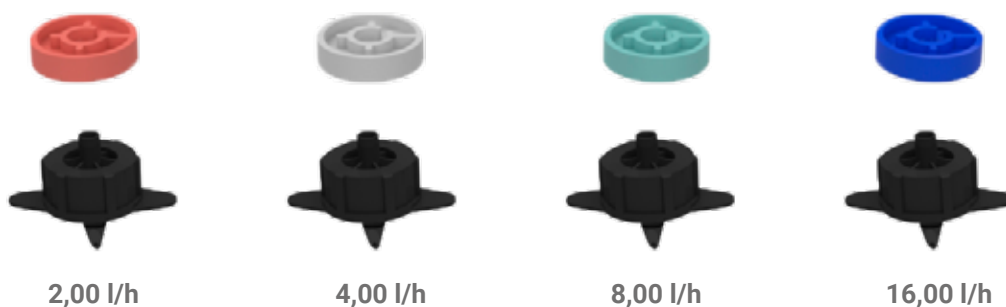

GOTERO DESMONTABLE RAINBOW TURBULENTO

Los **goteros desmontables Rainbow turbulentos** poseen una cápsula extraíble con laberinto impreso fabricada en caucho que permite un fácil manejo para su inspección y limpieza en caso de obstrucción. Se recomienda su uso en superficies rectilíneas ya que dependiendo de la presión, varía los litros por minuto del caudal.

TIPOS

GOTERO DESMONTABLE RAINBOW TURBULENTO				
CAUDAL l/h	COLOR CARCASA	UDS. BOLSA	UDS. CAJA	CÓDIGO
2,00		500	3.000	502224
4,00		500	3.000	502225
8,00		500	3.000	502226
16,00		500	3.000	502227

DATOS TÉCNICOS

DATOS TÉCNICOS			
CAUDAL l/h	HOMOGENEIDAD	EXPONENTE DE DESCARGA	ECUACIÓN CARACTERÍSTICA
2,00	3,30%	0,5	$Q=2,05 \cdot p^{0,50}$
4,00	1,60%	0,5	$Q=4,24 \cdot p^{0,50}$
8,00	4,70%	0,5	$Q=8,27 \cdot p^{0,50}$
16,00	3,40%	0,5	$Q=15,86 \cdot p^{0,50}$

2,00 l/h

4,00 l/h

8,00 l/h

16,00 l/h