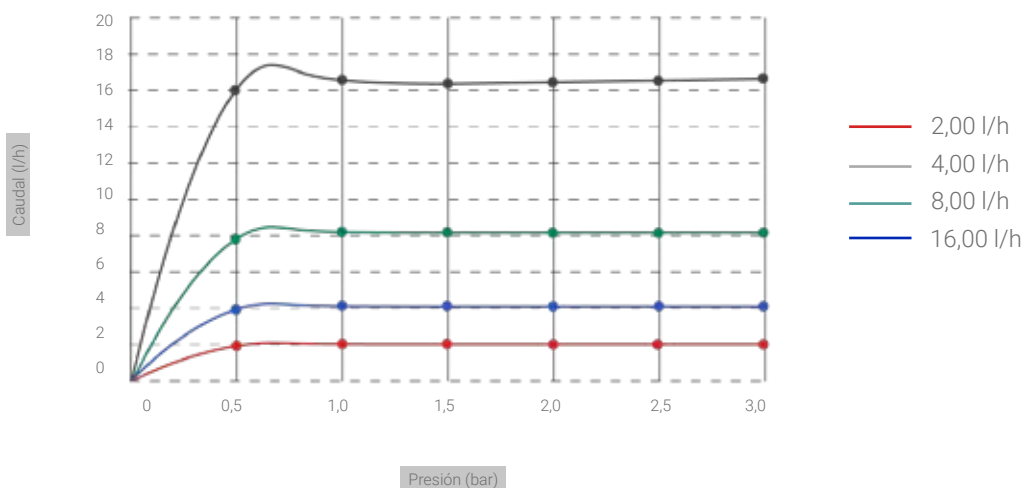

GOTERO DESMONTABLE AUTOCOMPENSANTE RAINBOW PC

Los **goteros desmontables Rainbow PC** son goteros autocompensantes equipados con un diafragma de silicona extraíble que regula el flujo de agua a diferentes niveles de presión. Se recomienda su uso en zonas montañosas y/o en terrenos con diferentes niveles de pendiente.

TIPOS

GOTERO DESMONTABLE RAINBOW PC				
CAUDAL	COLOR CARCASA	UDS. BOLSA	UDS. CAJA	CÓDIGO
<i>l/h</i>				
2,00		500	3.000	502220
4,00		500	3.000	502221
8,00		500	3.000	502222
16,00		500	3.000	502223

DATOS TÉCNICOS

DATOS TÉCNICOS			
CAUDAL	HOMOGENEIDAD	EXPONENTE DE DESCARGA	ECUACIÓN CARACTERÍSTICA
<i>l/h</i>			
2,00	2,10%	0,0	$Q=2,07 \cdot p^{0,03}$
4,00	4,00%	0,0	$Q=4,21 \cdot p^{0,03}$
8,00	3,10%	0,0	$Q=7,88 \cdot p^{0,03}$
16,00	3,70%	0,0	$Q=16,42 \cdot p^{0,03}$

CAUDAL - PRESIÓN

CAUDAL NOMINAL	PRESIÓN						
	<i>(bar)</i>						
	0,00	0,50	1,00	1,50	2,00	2,50	3,00
<i>l/h</i>	CAUDAL						
	<i>(l/h)</i>						
2,00	0,00	2,03	2,07	2,09	2,11	2,12	2,13
4,00	0,00	4,12	4,21	4,26	4,30	4,33	4,35
8,00	0,00	7,72	7,88	7,98	8,05	8,10	8,14
16,00	0,00	16,08	16,42	16,62	16,77	16,88	16,97