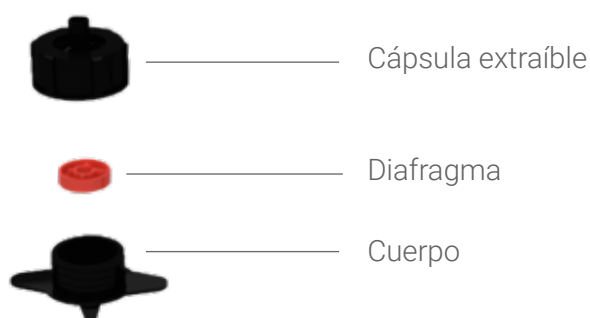

En el modelo **TURBULENTO**, la pastilla del laberinto esta fabricada en silicona, lo que facilita su extracción y limpieza del laberinto, ademas de ser más resistente a las inscrustaciones de precipitados.

En el modelo **AUTOCOMPENSANTE**, dispone de una membrana de silicona que garantiza un caudal regulado a diferentes presiones de trabajo.

APLICACIONES

Los goteros presentan en su diseño, por un lado, una espita con forma puntiaguda en la zona de inserción en la tubería, de manera que facilita su instalacion en cualquier tipo de tuberia de microirrigación. Por otro lado disponen de una canula de emisión de diámetro 5 mm compatible con los accesorios de conexionado y distribucion comunmente utilizados en sistemas de riego hidropónico para la colocación de piquetas goteadoras.

- Especialmente indicado para cultivos con largas longitudes de ramal y orografías abruptas. Gracias a la autocompensación garantiza una emisión de caudal homogénea a lo largo de la línea de cultivo.
- Para cultivos hidropónicos, gracias a la facilidad de conexión de los accesorios para minitubo y piquetas en la cánula de emisión.
- Aplicación en jardinería.