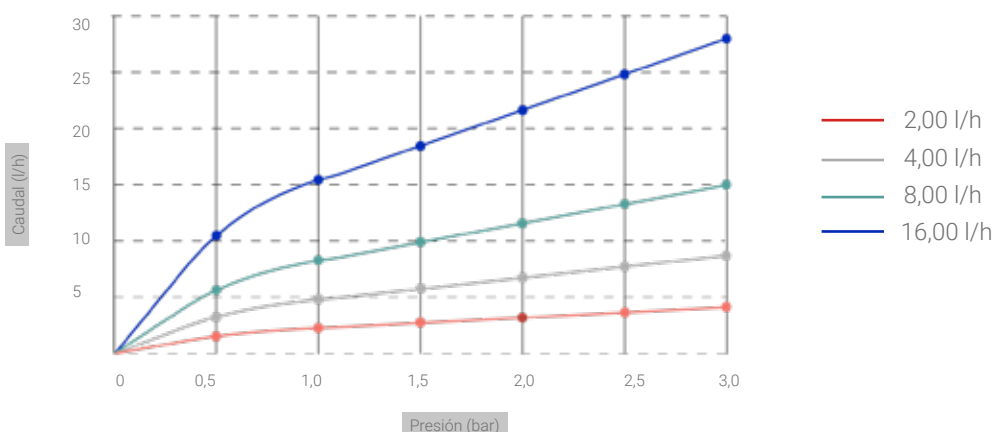

TIPOS

GOTERO DESMONTABLE RAINBOW TURBULENTO				
CAUDAL l/h	COLOR CARCASA	UDS. BOLSA	UDS. CAJA	CÓDIGO
2,00		500	3.000	502224
4,00		500	3.000	502225
8,00		500	3.000	502226
16,00		500	3.000	502227

DATOS TÉCNICOS

DATOS TÉCNICOS			
CAUDAL l/h	HOMOGENEIDAD	EXPONENTE DE DESCARGA	ECUACIÓN CARACTERÍSTICA
2,00	3,30%	0,5	$Q=2,05 \cdot p^{0,50}$
4,00	1,60%	0,5	$Q=4,24 \cdot p^{0,50}$
8,00	4,70%	0,5	$Q=8,27 \cdot p^{0,50}$
16,00	3,40%	0,5	$Q=15,86 \cdot p^{0,50}$

2,00 l/h

4,00 l/h

8,00 l/h

16,00 l/h

CAUDAL - PRESIÓN

CAUDAL NOMINAL l/h	PRESIÓN (bar)						
	0,00	0,50	1,00	1,50	2,00	2,50	3,00
2,00	0,00	1,45	2,05	2,51	2,90	3,24	3,55
4,00	0,00	3,00	4,24	5,19	6,00	6,70	7,34
8,00	0,00	5,85	8,27	10,13	11,70	13,08	14,32
16,00	0,00	11,21	15,86	19,42	22,43	25,08	27,47